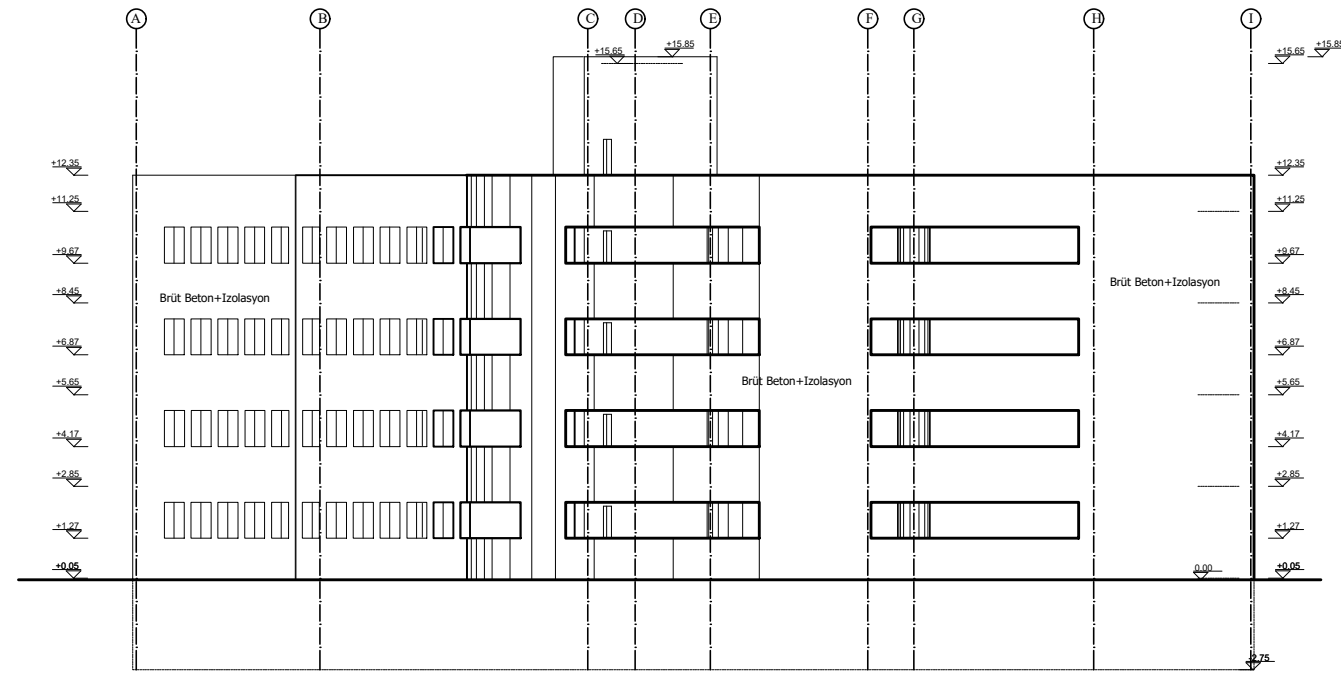

KUZEY CEPHESİ

GÜNEY CEPHESİ

GÖRÜNÜŞLER

GİRNE BELEDİYESİ'NE AİT KATLI OTOYAKAR PROJESİ

PROJE NO :

TARİH :

ÇİZEN :

KONTROL :

PAFTA İSMİ :

ÖLÇEK:

PAFTA NO:

ARALIK 2024

GÖRÜNÜŞLER

M08